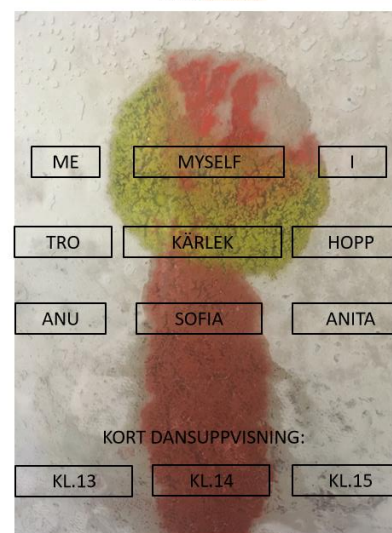

KONSTUTSTÄLLNING

15-16 SEPTEMBER KL.12-16

JAKOBSALEN, JAKOBSBERG
PÅ BAKSIDAN AV KOMMUNALHuset
Järfälla konstforum