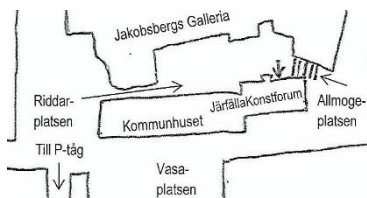

JÄRFÄLLA KONSTFORUM

ADRESSER OCH KONTAKTER

Konstforums lokaler - utställningshall och ateljé - finns i Jakobssalen på baksidan av Kommunhuset, Jakobsbergs centrum (bredvid Allmogeplatsen)

Postadress till Konstforum: c/o Vangbo, Gryningsvägen 6, 177 61 JÄRFÄLLA.
birgitta.vangbo@telia.com

Medlemsavgiften betalas till Konstforum, plusgiro 360313-1. Årsavgiften är 250 kr, 200 för familjemedlem, 100 kr för ungdom